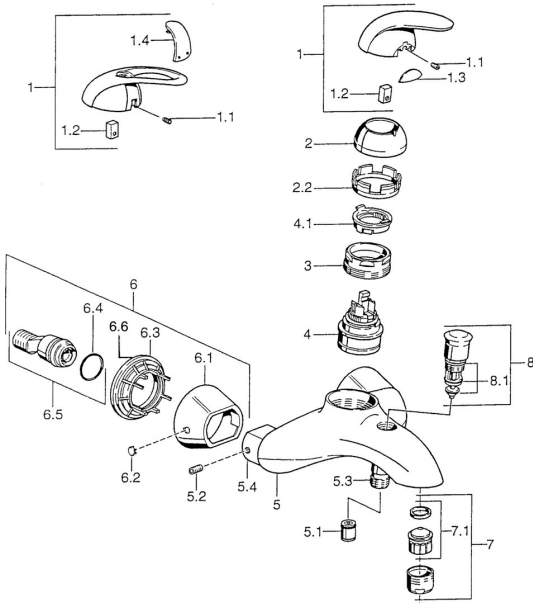

## Pièces de rechange

### SP55742100

	Nom	Code
1	Levier Chrome <b>Arrêté</b>	599055881
1.1	Vis, M5x8, SW2.5	59904755
1.2	Kit de joints pour bec	59904778
1.3	Capuchon <b>Arrêté</b>	59911785
1.4	Capuchon <b>Arrêté</b>	59911786
2	Chape Chrome/Satin <b>Arrêté</b>	59906564
2	Chape Chrome	59906563
2.2	Manchon de fixation	59906695
3	Vis Loop, M50x1, SW45	59904775
4	Cartouche, 4.8 eco	59904601
4.1	Hot water limiter	59904759
5.1	Clapet anti-retour	59905714
5.2	Vis, M8x8	59906104
5.3	Mamelon de fil, G1/2xM18x1	59911384
5.4	Mamelon de raccordement <b>Arrêté</b>	59911797
6.1	Rosaces Chrome <b>Arrêté</b>	59911473
6.2	Bouchon cache trou Chrome <b>Arrêté</b>	59911480
6.3	Adaptateur Chrome <b>Arrêté</b>	59911486
6.4	Joint, 25.07x2.62	59911479
6.5	Connecteur, G1/2	59911491
7	Aérateur, M28x1 C Chrome	59902088
7.1	Aérateur, M28x1 C <b>Arrêté</b>	59902089
8	Inverseur Chrome <b>Arrêté</b>	59911799
8.1	Set de fixation pour bec	59904791
N.I.	Joint, 52x63x5 <b>Arrêté</b>	59911798