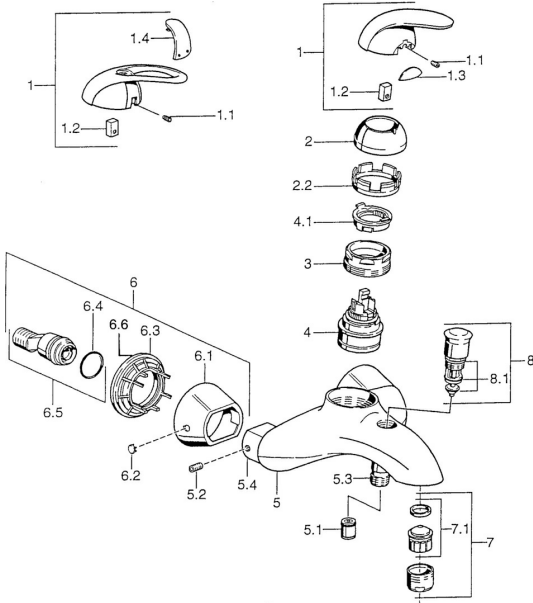

EAN: 4015474002838
static.hansa.com/5574210090

Ersatzteile

SP55742100

	Name	Art.-Nr.
1	Hebel Chrom Ausgelaufen	599055881
1.1	Schraube, M5x8, SW2.5	59904755
1.2	Kunststoffadapter	59904778
1.3	Dekorkappe Ausgelaufen	59911785
1.4	Dekorkappe Ausgelaufen	59911786
2	Abdeckkappe Chrom/Seidenmatt Ausgelaufen	59906564
2	Abdeckkappe Chrom	59906563
2.2	Befestigungshülse	59906695
3	Ringschraube, M50x1, SW45	59904775
4	Kartusche, 4,8 eco	59904601
4.1	Warmwasser Begrenzer	59904759
5.1	Rückschlagventil	59905714
5.2	Schraube, M8x8	59906104
5.3	Gewindenippel, G1/2xM18x1	59911384
5.4	Anschlussnippel Ausgelaufen	59911797
6.1	Rosette Chrom Ausgelaufen	59911473
6.2	Blindstopfen Chrom Ausgelaufen	59911480
6.3	Adapter Chrom Ausgelaufen	59911486
6.4	O-Ring, 25.07x2.62	59911479
6.5	Verbinder, G1/2	59911491
7	Luftsprudler, M28x1 C Chrom	59902088
7.1	Luftsprudler, M28x1 C Ausgelaufen	59902089
8	Umsteller, automatisch Chrom Ausgelaufen	59911799
8.1	Dichtungskit	59904791
N.I.	Dichtung, 52x63x5 Ausgelaufen	59911798