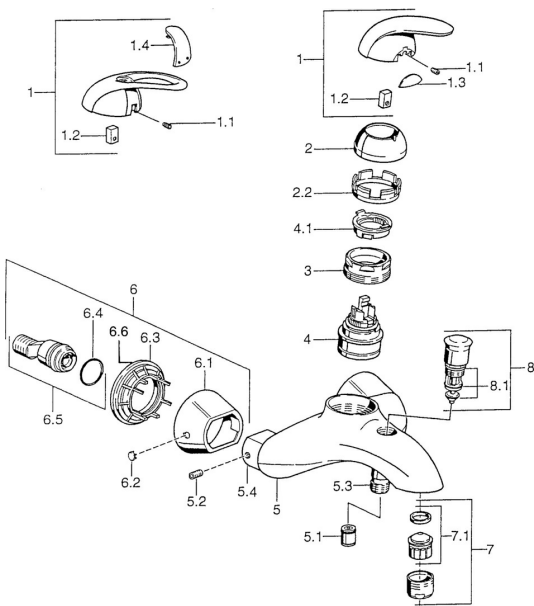

EAN: 4015474002807

static.hansa.com/55742100
Náhradné diely
SP55742100

	Názov	Kód
1	Ovládacia rukoväť Chróm Ukončené	599055881
1.1	Skrutka, M5x8, SW2.5	59904755
1.2	Klzné puzdro	59904778
1.3	Záslepka Ukončené	59911785
1.4	Záslepka Ukončené	59911786
2	Krytka Chróm/Saténová Ukončené	59906564
2	Krytka Chróm	59906563
2.2	Upevňovacia objímka	59906695
3	Očné skrutka, M50x1, SW45	59904775
4	Kartuš, 4,8 eco	59904601
4.1	Hot water limiter	59904759
5.1	Spätný ventil	59905714
5.2	Skrutka, M8x8	59906104
5.3	Závit bradavky, G1/2xM18x1	59911384
5.4	Pripojovacie šróbenie Ukončené	59911797
6.1	Kryt príruby Chróm Ukončené	59911473
6.2	Plug Chróm Ukončené	59911480
6.3	Adaptér Chróm Ukončené	59911486
6.4	O-kružok, 25.07x2.62	59911479
6.5	Pristúpenie, G1/2	59911491
7	Aerator, M28x1 C Chróm	59902088
7.1	Aerator, M28x1 C Ukončené	59902089
8	Prepínač Chróm Ukončené	59911799
8.1	Tesnenie sada	59904791
N.I.	Tesnenie, 52x63x5 Ukončené	59911798