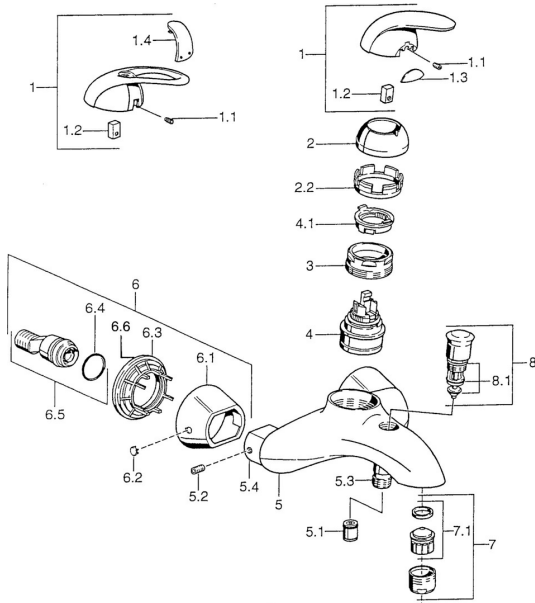

EAN: 4015474002807
static.hansa.com/55742100

Reserveonderdelen

SP55742100

	Naam	Code
1	Hendel Chroom Stopgezet	599055881
1.1	Schroef, M5x8, SW2.5	59904755
1.2	Joint klassiek uitloop	59904778
1.3	Sierdop Stopgezet	59911785
1.4	Sierdop Stopgezet	59911786
2	Kap Chroom/Satijn Stopgezet	59906564
2	Kap Chroom	59906563
2.2	Vaststelling van de mouw	59906695
3	Schroef, M50x1, SW45	59904775
4	Binnenwerk, 4,8 eco	59904601
4.1	Hot water limiter	59904759
5.1	Terugslagklep	59905714
5.2	Schroef, M8x8	59906104
5.3	Schroefdraad tepel, G1/2xM18x1	59911384
5.4	Aansluitnippel Stopgezet	59911797
6.1	Afdekplaat Chroom Stopgezet	59911473
6.2	Plug Chroom Stopgezet	59911480
6.3	Adapter Chroom Stopgezet	59911486
6.4	O-ring, 25.07x2.62	59911479
6.5	Toetreding, G1/2	59911491
7	Mousseur, M28x1 C Chroom	59902088
7.1	Mousseur, M28x1 C Stopgezet	59902089
8	Omsteller Chroom Stopgezet	59911799
8.1	Dichting	59904791
N.I.	Dichting, 52x63x5 Stopgezet	59911798