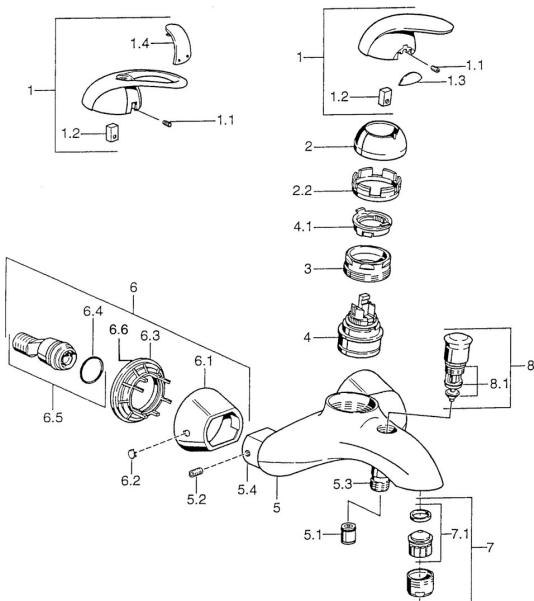

EAN: 4015474002807

static.hansa.com/55742100
Parti di ricambio

SP55742100

	Nome	Codice
1	Leva Cromo Fuori produzione	599055881
1.1	Screw, M5x8, SW2.5	59904755
1.2	Adattatore	59904778
1.3	Tappo Fuori produzione	59911785
1.4	Tappo Fuori produzione	59911786
2	Cappuccio Cromo/Satinato Fuori produzione	59906564
2	Cappuccio Cromo	59906563
2.2	Manicotto di fissaggio	59906695
3	Vite eye, M50x1, SW45	59904775
4	Cartuccia, 4.8 eco	59904601
4.1	Hot water limiter	59904759
5.1	Valvola antiriflusso	59905714
5.2	Screw, M8x8	59906104
5.3	Capuzzolo filetto, G1/2xM18x1	59911384
5.4	Nipplo di collegamento Fuori produzione	59911797
6.1	Piastra Cromo Fuori produzione	59911473
6.2	Tappo Cromo Fuori produzione	59911480
6.3	Adapter Cromo Fuori produzione	59911486
6.4	O-ring, 25.07x2.62	59911479
6.5	Accessione, G1/2	59911491
7	Aereatore, M28x1 C Cromo	59902088
7.1	Aereatore, M28x1 C Fuori produzione	59902089
8	Deviatore Cromo Fuori produzione	59911799
8.1	Kit di guarnizione	59904791
N.I.	Giunto, 52x63x5 Fuori produzione	59911798