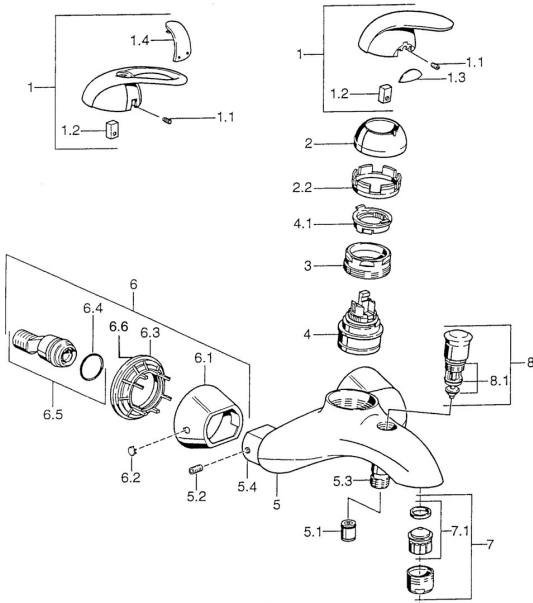

## Pièces de rechange

### SP55742100

	Nom	Code
1	Levier Chrome <b>Arrêté</b>	599055881
1.1	Vis, M5x8, SW2,5	59904755
1.2	Kit de joints pour bec	59904778
1.3	Capuchon <b>Arrêté</b>	59911785
1.4	Capuchon <b>Arrêté</b>	59911786
2	Chape Chrome/Satin <b>Arrêté</b>	59906564
2	Chape Chrome	59906563
2.2	Manchon de fixation	59906695
3	Vis Loop, M50x1, SW45	59904775
4	Cartouche, 4,8 eco	59904601
4.1	Hot water limiter	59904759
5.1	Clapet anti-retour	59905714
5.2	Vis, M8x8	59906104
5.3	Mamelon de fil, G1/2xM18x1	59911384
5.4	Mamelon de raccordement <b>Arrêté</b>	59911797
6.1	Rosaces Chrome <b>Arrêté</b>	59911473
6.2	Bouchon cache trou Chrome <b>Arrêté</b>	59911480
6.3	Adaptateur Chrome <b>Arrêté</b>	59911486
6.4	Joint, 25.07x2.62	59911479
6.5	Connecteur, G1/2	59911491
7	Aérateur, M28x1 C Chrome	59902088
7.1	Aérateur, M28x1 C <b>Arrêté</b>	59902089
8	Inverseur Chrome <b>Arrêté</b>	59911799
8.1	Set de fixation pour bec	59904791
N.I.	Joint, 52x63x5 <b>Arrêté</b>	59911798