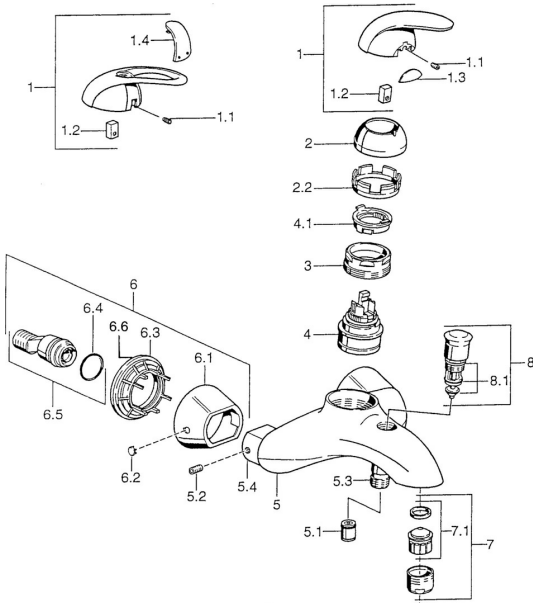

## Ersatzteile

### SP55742100

	Name	Art.-Nr.
1	Hebel Chrom <b>Ausgelaufen</b>	599055881
1.1	Schraube, M5x8, SW2.5	59904755
1.2	Kunststoffadapter	59904778
1.3	Dekorkappe <b>Ausgelaufen</b>	59911785
1.4	Dekorkappe <b>Ausgelaufen</b>	59911786
2	Abdeckkappe Chrom/Seidenmatt <b>Ausgelaufen</b>	59906564
2	Abdeckkappe Chrom	59906563
2.2	Befestigungshülse	59906695
3	Ringschraube, M50x1, SW45	59904775
4	Kartusche, 4,8 eco	59904601
4.1	Warmwasser Begrenzer	59904759
5.1	Rückschlagventil	59905714
5.2	Schraube, M8x8	59906104
5.3	Gewindenippel, G1/2xM18x1	59911384
5.4	Anschlussnippel <b>Ausgelaufen</b>	59911797
6.1	Rosette Chrom <b>Ausgelaufen</b>	59911473
6.2	Blindstopfen Chrom <b>Ausgelaufen</b>	59911480
6.3	Adapter Chrom <b>Ausgelaufen</b>	59911486
6.4	O-Ring, 25.07x2.62	59911479
6.5	Verbinder, G1/2	59911491
7	Luftsprudler, M28x1 C Chrom	59902088
7.1	Luftsprudler, M28x1 C <b>Ausgelaufen</b>	59902089
8	Umsteller, automatisch Chrom <b>Ausgelaufen</b>	59911799
8.1	Dichtungskit	59904791
N.I.	Dichtung, 52x63x5 <b>Ausgelaufen</b>	59911798