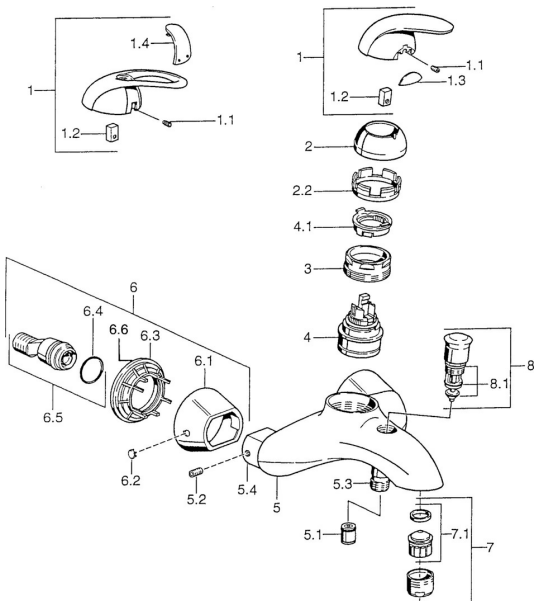

## Náhradní díly

### SP55742100

	Název	Kód
1	Páka Chrom <b>Ukončeno</b>	599055881
1.1	Šroub, M5x8, SW2.5	59904755
1.2	Kluzné pouzdro (osazené)	59904778
1.3	Záslepka <b>Ukončeno</b>	59911785
1.4	Záslepka <b>Ukončeno</b>	59911786
2	Krytka Chrom/saténová <b>Ukončeno</b>	59906564
2	Krytka Chrom	59906563
2.2	Upevňovací objímka	59906695
3	Oční šroub, M50x1, SW45	59904775
4	Kartuše, 4,8 eco	59904601
4.1	Hot water limiter	59904759
5.1	Zpětný ventil	59905714
5.2	Šroub, M8x8	59906104
5.3	Závit bradavky, G1/2xM18x1	59911384
5.4	Připojovací šroubení <b>Ukončeno</b>	59911797
6.1	Kryt příruby Chrom <b>Ukončeno</b>	59911473
6.2	Plug Chrom <b>Ukončeno</b>	59911480
6.3	Adaptér Chrom <b>Ukončeno</b>	59911486
6.4	O-kroužek, 25.07x2.62	59911479
6.5	Přistoupení, G1/2	59911491
7	Aerator, M28x1 C Chrom	59902088
7.1	Aerator, M28x1 C <b>Ukončeno</b>	59902089
8	Přepínač Chrom <b>Ukončeno</b>	59911799
8.1	Těsnící sada	59904791
N.I.	Těsnění, 52x63x5 <b>Ukončeno</b>	59911798