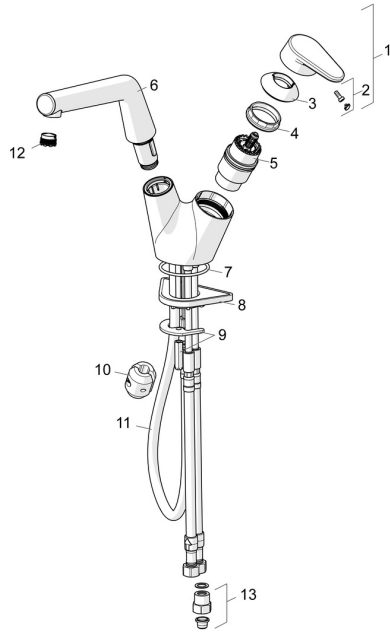

EAN: 4057304002342
static.hansa.com/55682203

Reserveonderdelen

SP55682203

	Naam	Code
01	Hendel Chrom	59914340
02	Sierdop	59914341
03	Kap Chrom Stopgezet	59914342
04	Schroefring, M42x1,5, SW 38	59914128
05	Binnenwerk, 4.0 Classic	59914129
06	Uitloop Chrom Stopgezet	59914517
07	O-ring, 53.64x2.62 Stopgezet	59914369
08	Verstevigingsplaat	59910008
09	Bevestiging met bout	59914344
10	Counterbalance	59914039
11	Slangen, L=1500, G1/2-M15x1	59914345
12	Mousseur en sleutel, M18.5x1 Chrom	59914350
13	Vuilfilters met terugslagklep Chrom	59914086