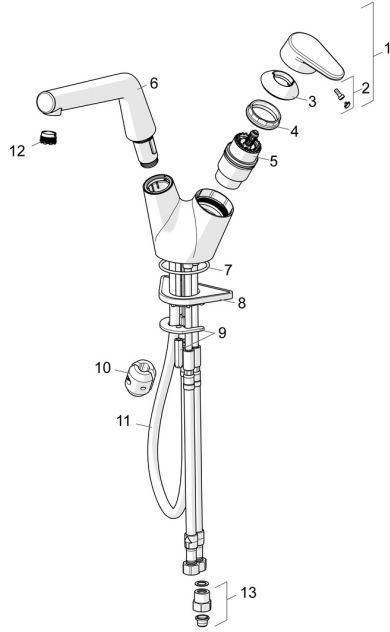

EAN: 4057304002342
static.hansa.com/55682203

Parti di ricambio

SP55682203

	Nome	Codice
01	Leva Cromo	59914340
02	Tappo	59914341
03	Cappuccio Cromo Fuori produzione	59914342
04	Dado di fissaggio, M42x1.5, SW 38	59914128
05	Cartuccia, 4,0 Classic	59914129
06	Bocca Cromo Fuori produzione	59914517
07	O-ring, 53.64x2.62 Fuori produzione	59914369
08	Base per fissaggio	59910008
09	Set di fissaggio	59914344
10	Counterbalance	59914039
11	Tubo flessibile, L=1500, G1/2-M15x1	59914345
12	Aeratore e chiave, M18.5x1 Cromo	59914350
13	Valvola antiriflusso e filtro Cromo	59914086