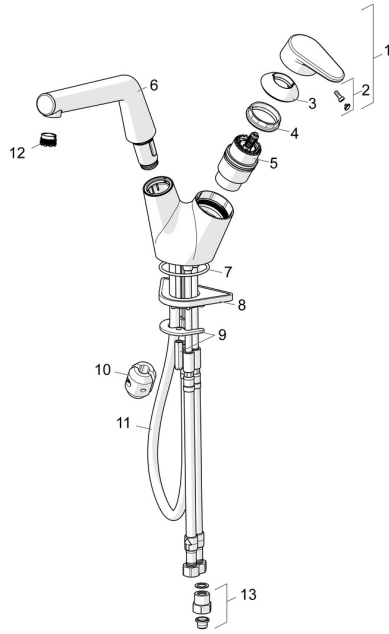

## Pièces de rechange

### SP55682203

	Nom	Code
01	Levier Chrome	59914340
02	Capuchon	59914341
03	Chape Chrome <b>Arrêté</b>	59914342
04	Écrou de maintien, M42x1.5, SW 38	59914128
05	Cartouche, 4.0 Classic	59914129
06	Bec Chrome <b>Arrêté</b>	59914517
07	Joint, 53.64x2.62 <b>Arrêté</b>	59914369
08	Plaque de fixation	59910008
09	Set de fixation	59914344
10	Counterbalance	59914039
11	Tuyau, L=1500, G1/2-M15x1	59914345
12	Aérateur et clé, M18.5x1 Chrome	59914350
13	Clapet anti-retour + filtre Chrome	59914086