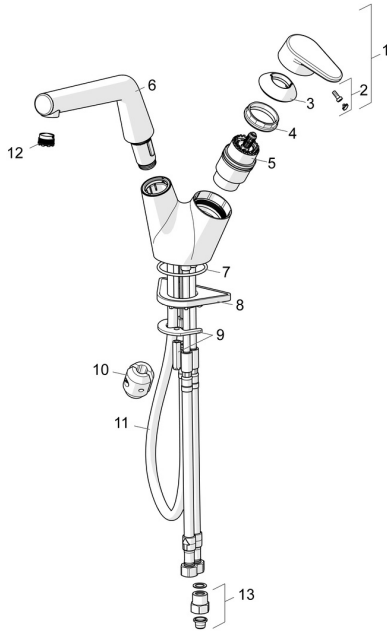

EAN: 4057304002342
static.hansa.com/55682203

Ersatzteile

SP55682203

	Name	Art.-Nr.
01	Hebel Chrom	59914340
02	Dekorkappe	59914341
03	Abdeckkappe Chrom Ausgelaufen	59914342
04	Spann-Mutter, M42x1,5, SW 38	59914128
05	Kartusche, 4.0 Classic	59914129
06	Auslauf Chrom Ausgelaufen	59914517
07	O-Ring, 53.64x2.62 Ausgelaufen	59914369
08	PVC-Befestigungsplatte	59910008
09	Befestigungsplatte mit Mutter	59914344
10	Gegengewicht	59914039
11	Schlauch, L=1500, G1/2-M15x1	59914345
12	Luftsprudler und Schlüssel, M18.5x1 Chrom	59914350
13	Stopfen Rückschlagventil Chrom	59914086