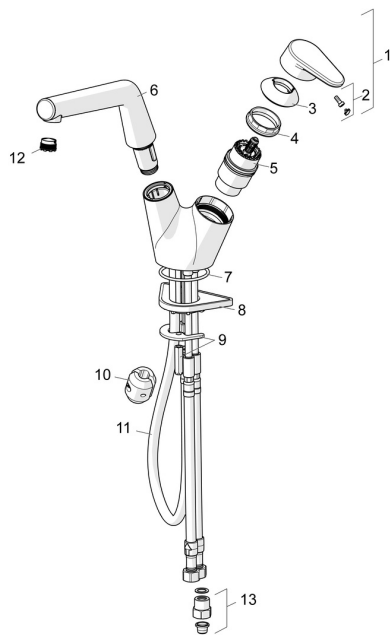

EAN: 4057304002342
static.hansa.com/55682203

Náhradní díly

SP55682203

	Název	Kód
01	Páka Chrom	59914340
02	Záslepka	59914341
03	Krytka Chrom Ukončeno	59914342
04	Upevňovací matice, M42x1.5, SW 38	59914128
05	Kartuše, 4.0 Classic	59914129
06	Výtokové rameno Chrom Ukončeno	59914517
07	O-kroužek, 53.64x2.62 Ukončeno	59914369
08	Upevňovací destička	59910008
09	Upevňovací deska	59914344
10	Counterbalance	59914039
11	Hadice, L=1500, G1/2-M15x1	59914345
12	Aerator a klíč, M18.5x1 Chrom	59914350
13	Zpětný ventil s filtrem Chrom	59914086