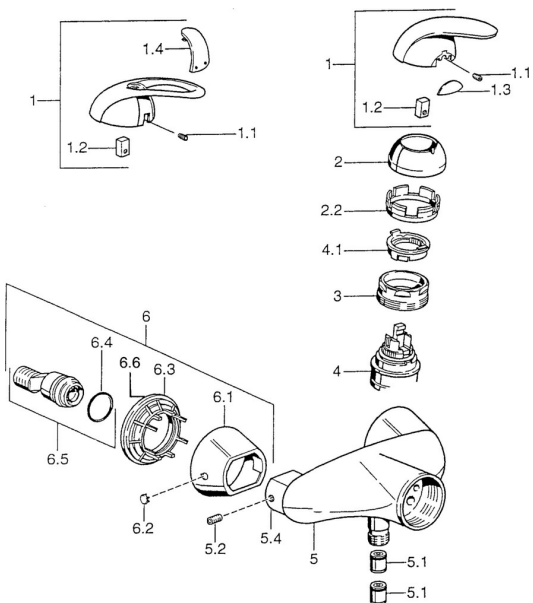

EAN: 4015474003965
static.hansa.com/55670100

Náhradné diely

SP55670100

	Názov	Kód
1	Ovládacia rukoväť Chróm Ukončené	599055881
1.1	Skrutka, M5x8, SW2.5	59904755
1.2	Klzné puzdro	59904778
1.3	Záslepka Ukončené	59911785
1.4	Záslepka Ukončené	59911786
2	Krytka Chróm	59906563
2	Krytka Chróm/Saténová Ukončené	59906564
2.2	Upevňovacia objímka	59906695
3	Očné skrutka, M50x1, SW45	59904775
4	Kartuš, 4.8 eco	59904601
4.1	Hot water limiter	59904759
5.1	Spätný ventil	59905714
5.2	Skrutka, M8x8	59906104
5.3	Závit bradavky, G1/2xM18x1	59911384
5.4	Pripojovacie šróbenie Ukončené	59911797
6.1	Kryt príruby Chróm Ukončené	59911473
6.2	Plug Chróm Ukončené	59911480
6.3	Adaptér Chróm Ukončené	59911486
6.4	O-kružok, 25.07x2.62	59911479
6.5	Pristúpenie, G1/2	59911491
N.I.	Tesnenie, 52x63x5 Ukončené	59911798