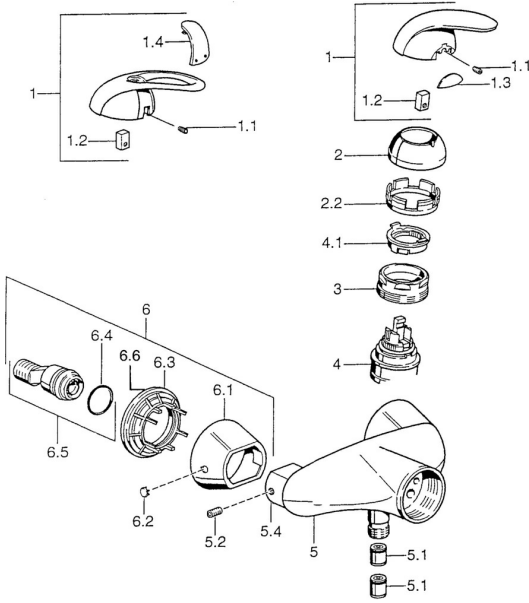

EAN: 4015474003965
static.hansa.com/55670100

Reserveonderdelen

SP55670100

	Naam	Code
1	Hendel Chroom Stopgezet	599055881
1.1	Schroef, M5x8, SW2.5	59904755
1.2	Joint klassiek uitloop	59904778
1.3	Sierdop Stopgezet	59911785
1.4	Sierdop Stopgezet	59911786
2	Kap Chroom	59906563
2	Kap Chroom/Satijn Stopgezet	59906564
2.2	Vaststelling van de mouw	59906695
3	Schroefvoog, M50x1, SW45	59904775
4	Binnenwerk, 4,8 eco	59904601
4.1	Hot water limiter	59904759
5.1	Terugslagklep	59905714
5.2	Schroef, M8x8	59906104
5.3	Schroefdraad tepel, G1/2xM18x1	59911384
5.4	Aansluitnippel Stopgezet	59911797
6.1	Afdekplaat Chroom Stopgezet	59911473
6.2	Plug Chroom Stopgezet	59911480
6.3	Adapter Chroom Stopgezet	59911486
6.4	O-ring, 25.07x2.62	59911479
6.5	Toetreding, G1/2	59911491
N.I.	Dichting, 52x63x5 Stopgezet	59911798