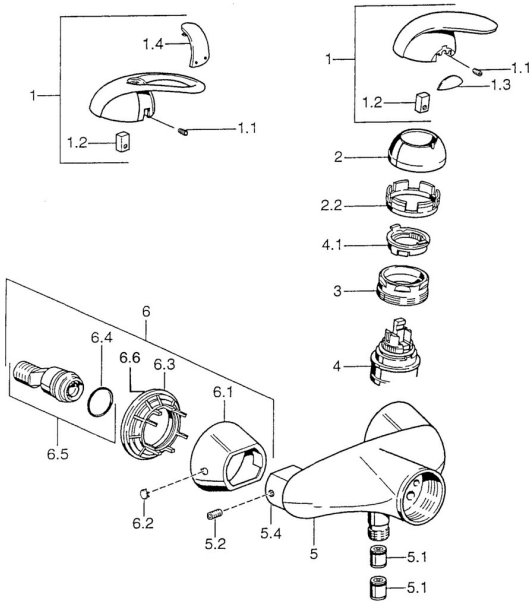

## Parti di ricambio

### SP55670100

	Nome	Codice
1	Leva Cromo <b>Fuori produzione</b>	599055881
1.1	Screw, M5x8, SW2.5	59904755
1.2	Adattatore	59904778
1.3	Tappo <b>Fuori produzione</b>	59911785
1.4	Tappo <b>Fuori produzione</b>	59911786
2	Cappuccio Cromo	59906563
2	Cappuccio Cromo/Satinato <b>Fuori produzione</b>	59906564
2.2	Manicotto di fissaggio	59906695
3	Vite eye, M50x1, SW45	59904775
4	Cartuccia, 4.8 eco	59904601
4.1	Hot water limiter	59904759
5.1	Valvola antiriflusso	59905714
5.2	Screw, M8x8	59906104
5.3	Capuzzolo filetto, G1/2xM18x1	59911384
5.4	Nipplo di collegamento <b>Fuori produzione</b>	59911797
6.1	Piastra Cromo <b>Fuori produzione</b>	59911473
6.2	Tappo Cromo <b>Fuori produzione</b>	59911480
6.3	Adapter Cromo <b>Fuori produzione</b>	59911486
6.4	O-ring, 25.07x2.62	59911479
6.5	Accessione, G1/2	59911491
N.I.	Giunto, 52x63x5 <b>Fuori produzione</b>	59911798