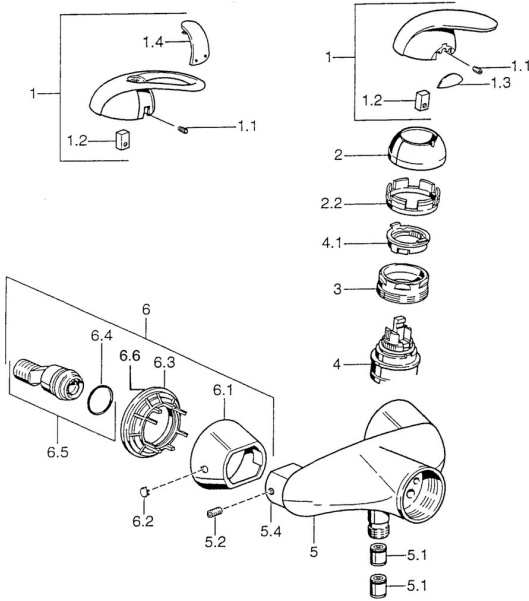

EAN: 4015474003965
static.hansa.com/55670100

Ersatzteile

SP55670100

	Name	Art.-Nr.
1	Hebel Chrom Ausgelaufen	599055881
1.1	Schraube, M5x8, SW2.5	59904755
1.2	Kunststoffadapter	59904778
1.3	Dekorkappe Ausgelaufen	59911785
1.4	Dekorkappe Ausgelaufen	59911786
2	Abdeckkappe Chrom	59906563
2	Abdeckkappe Chrom/Seidenmatt Ausgelaufen	59906564
2.2	Befestigungshülse	59906695
3	Ringschraube, M50x1, SW45	59904775
4	Kartusche, 4,8 eco	59904601
4.1	Warmwasser Begrenzer	59904759
5.1	Rückschlagventil	59905714
5.2	Schraube, M8x8	59906104
5.3	Gewindenippel, G1/2xM18x1	59911384
5.4	Anschlussnippel Ausgelaufen	59911797
6.1	Rosette Chrom Ausgelaufen	59911473
6.2	Blindstopfen Chrom Ausgelaufen	59911480
6.3	Adapter Chrom Ausgelaufen	59911486
6.4	O-Ring, 25.07x2.62	59911479
6.5	Verbinder, G1/2	59911491
N.I.	Dichtung, 52x63x5 Ausgelaufen	59911798