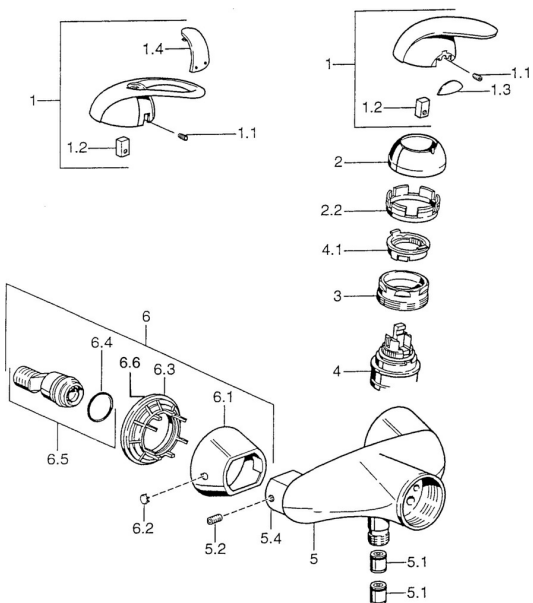

EAN: 4015474003965
static.hansa.com/55670100

Náhradní díly

SP55670100

	Název	Kód
1	Páka Chrom Ukončeno	599055881
1.1	Šroub, M5x8, SW2.5	59904755
1.2	Kluzné pouzdro (osazené)	59904778
1.3	Záslepka Ukončeno	59911785
1.4	Záslepka Ukončeno	59911786
2	Krytka Chrom	59906563
2	Krytka Chrom/saténová Ukončeno	59906564
2.2	Upevňovací objímka	59906695
3	Oční šroub, M50x1, SW45	59904775
4	Kartuše, 4,8 eco	59904601
4.1	Hot water limiter	59904759
5.1	Zpětný ventil	59905714
5.2	Šroub, M8x8	59906104
5.3	Závit bradavky, G1/2xM18x1	59911384
5.4	Připojovací šroubení Ukončeno	59911797
6.1	Kryt příruby Chrom Ukončeno	59911473
6.2	Plug Chrom Ukončeno	59911480
6.3	Adaptér Chrom Ukončeno	59911486
6.4	O-kroužek, 25.07x2.62	59911479
6.5	Přistoupení, G1/2	59911491
N.I.	Těsnění, 52x63x5 Ukončeno	59911798