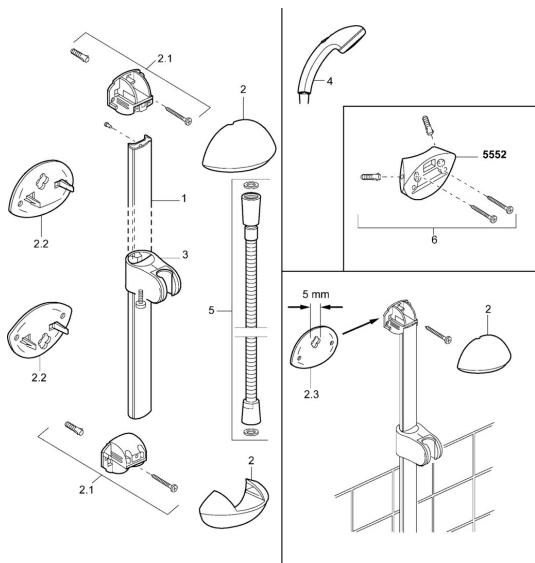

EAN: 4015474041233
static.hansa.com/55650140

Náhradné diely

SP55650140

	Názov	Kód
2	Krytka Chróm/Saténová Ukončené	59911866
2	Krytka Chróm Ukončené	59911865
2.1	Výtokové koleno Chróm Ukončené	59911867
2.2	Záslepka Chróm Ukončené	59911868
2.2	Záslepka Zlatá Ukončené	59911870
2.3	Spacer sleeve Ukončené	59911871
3	Jazdec/nosič sprchy Chróm Ukončené	59911315
3	Jazdec/nosič sprchy Chróm/Saténová Ukončené	59911316
4	Ručná sprcha Chróm/Zlatá Ukončené	599043390
4	Ručná sprcha Chróm/Saténová Ukončené	599043392
4	Ručná sprcha Chróm Ukončené	04330100
5	Sprchová hadica, L=1600 Chróm	04120500