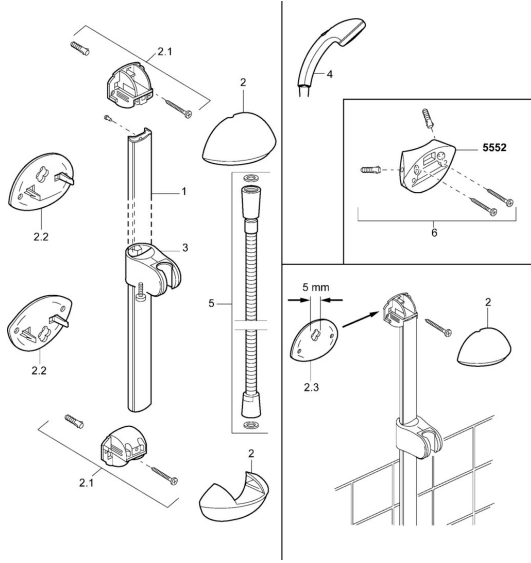

## Reserveonderdelen

### SP55650140

	Naam	Code
2	Kap Chroom/Satijn <span>Stopgezet</span>	59911866
2	Kap Chroom <span>Stopgezet</span>	59911865
2.1	Aansluitstuk Chroom <span>Stopgezet</span>	59911867
2.2	Sierdop Chroom <span>Stopgezet</span>	59911868
2.2	Sierdop Goud <span>Stopgezet</span>	59911870
2.3	Spacer sleeve <span>Stopgezet</span>	59911871
3	Schuifstuk Chroom <span>Stopgezet</span>	59911315
3	Schuifstuk Chroom/Satijn <span>Stopgezet</span>	59911316
4	Handdouche Chroom/Goud <span>Stopgezet</span>	599043390
4	Handdouche Chroom/Satijn <span>Stopgezet</span>	599043392
4	Handdouche Chroom <span>Stopgezet</span>	04330100
5	Doucheslang, L=1600 Chroom	04120500