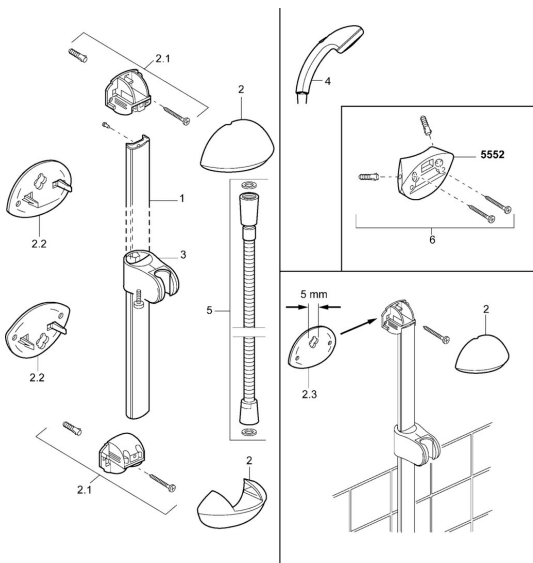

EAN: 4015474041233
static.hansa.com/55650140

Parti di ricambio

SP55650140

	Nome		Codice
2	Cappuccio Cromo/Satinato Fuori produzione		59911866
2	Cappuccio Cromo Fuori produzione		59911865
2.1	Innesto a muro per flessibile doccia Cromo Fuori produzione		59911867
2.2	Tappo Cromo Fuori produzione		59911868
2.2	Tappo Oro Fuori produzione		59911870
2.3	Adattatore Fuori produzione		59911871
3	Cursore per asta doccia Cromo Fuori produzione		59911315
3	Cursore per asta doccia Cromo/Satinato Fuori produzione		59911316
4	Doccetta Cromo/Oro Fuori produzione		599043390
4	Doccetta Cromo/Satinato Fuori produzione		599043392
4	Doccetta Cromo Fuori produzione		04330100
5	Flessibile doccia, L=1600 Cromo		04120500