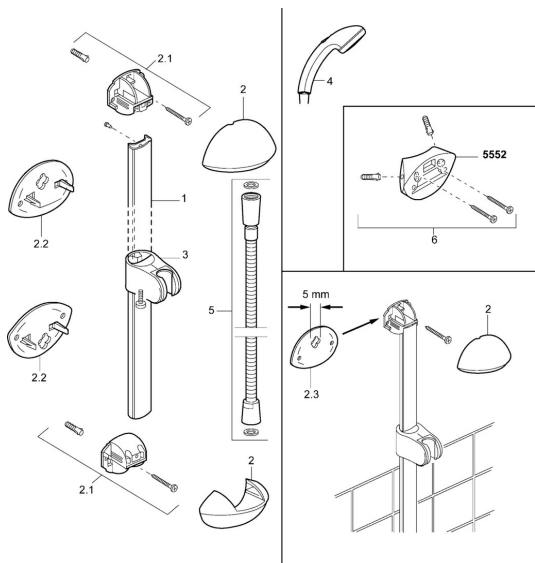

EAN: 4015474041233
static.hansa.com/55650140

Pièces de rechange

SP55650140

	Nom	Code
2	Chape Chrome/Satin Arrêté	59911866
2	Cache Chrome Arrêté	59911865
2.1	Coude à encastrer Chrome Arrêté	59911867
2.2	Capuchon Chrome Arrêté	59911868
2.2	Capuchon Or Arrêté	59911870
2.3	Douille entretoise Arrêté	59911871
3	Curseur pour barre Chrome Arrêté	59911315
3	Curseur pour barre Chrome/Satin Arrêté	59911316
4	Douchette Chrome/or Arrêté	599043390
4	Douchette Chrome/Satin Arrêté	599043392
4	Douchette Chrome Arrêté	04330100
5	Flexible, L=1600 Chrome	04120500