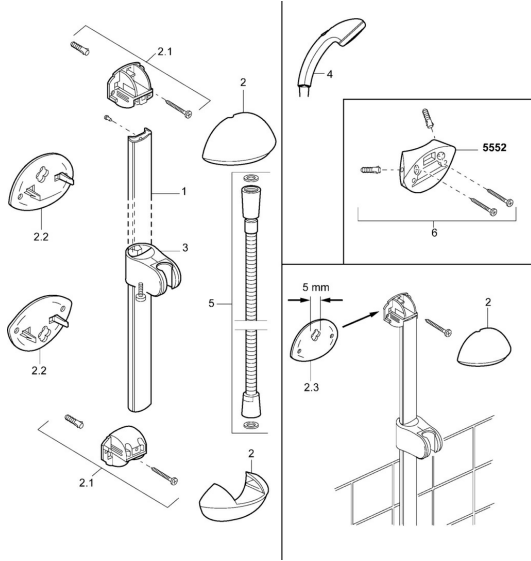

EAN: 4015474041233
static.hansa.com/55650140

Ersatzteile

SP55650140

	Name	Art.-Nr.
2	Abdeckkappe Chrom/Seidenmatt Ausgelaufen	59911866
2	Abdeckung Chrom Ausgelaufen	59911865
2.1	Wandanschlussbogen Chrom Ausgelaufen	59911867
2.2	Dekorkappe Chrom Ausgelaufen	59911868
2.2	Dekorkappe Gold Ausgelaufen	59911870
2.3	Distanzhülse Ausgelaufen	59911871
3	Schieber Chrom Ausgelaufen	59911315
3	Schieber Chrom/Seidenmatt Ausgelaufen	59911316
4	Handbrause Chrom/Gold Ausgelaufen	599043390
4	Handbrause Chrom/Seidenmatt Ausgelaufen	599043392
4	Handbrause Chrom Ausgelaufen	04330100
5	Brauseschlauch, L=1600 Chrom	04120500