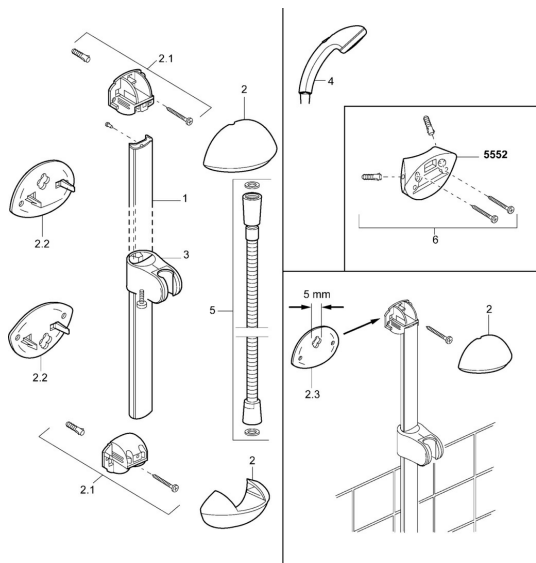

EAN: 4015474041233
static.hansa.com/55650140

Náhradní díly

SP55650140

	Název	Kód
2	Krytka Chrom/saténová Ukončeno	59911866
2	Kryt Chrom Ukončeno	59911865
2.1	Připojovací koleno Chrom Ukončeno	59911867
2.2	Záslepka Chrom Ukončeno	59911868
2.2	Záslepka Zlatá Ukončeno	59911870
2.3	Distanční pouzdro Ukončeno	59911871
3	Jezdec sprchy Chrom Ukončeno	59911315
3	Jezdec sprchy Chrom/saténová Ukončeno	59911316
4	Ruční sprcha Chrom/Zlatá Ukončeno	599043390
4	Ruční sprcha Chrom/saténová Ukončeno	599043392
4	Ruční sprcha Chrom Ukončeno	04330100
5	Sprchová hadice, L=1600 Chrom	04120500