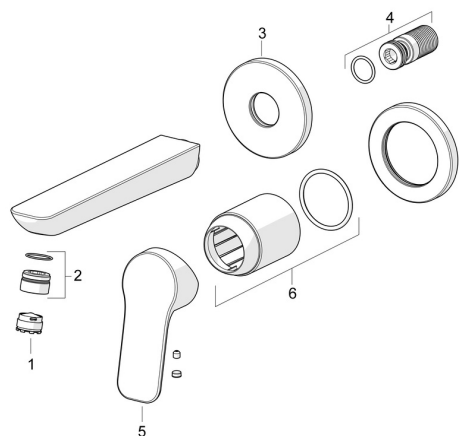

EAN: 4057304019036
static.hansa.com/55602103

Náhradné diely

SP55602103

	Názov	Kód
01	Aerator, M18.5x1, TJ	59913366
02	Fitting ring for aerator Chróm	59913654
03	Kryt príruby, d 75 mm Chróm	59913246
04	Závit bradavky	59913658
05	Ovládacia rukoväť Chróm	1014955V
06	Ružice Chróm	59912511