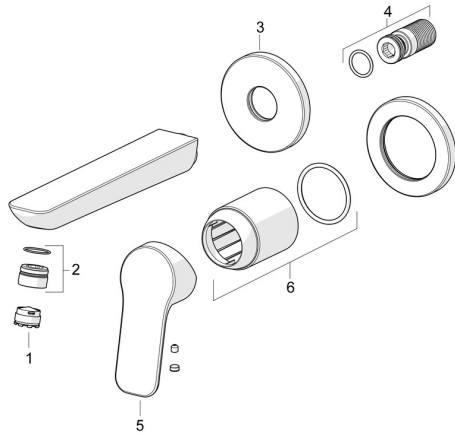

## Reserveonderdelen

### SP55602103

	Naam	Code
01	Mousseur, M18.5x1, Tj	59913366
02	Pasring voor schuimstraler Chroom	59913654
03	Afdekplaat, d 75 mm Chroom	59913246
04	Schroefdraad tepel	59913658
05	Hendel Chroom	1014955V
06	Rosassen Chroom	59912511