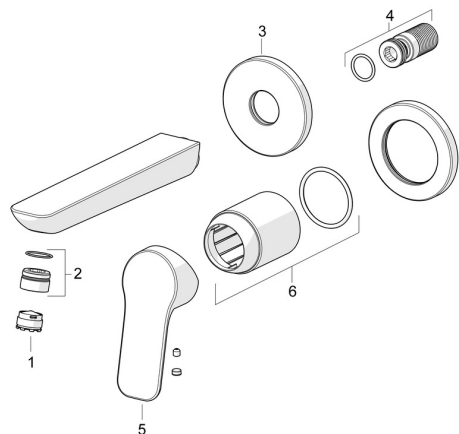

EAN: 4057304019036
static.hansa.com/55602103

Pièces de rechange

SP55602103

	Nom	Code
01	Aérateur, M18.5x1, T1	59913366
02	Fitting ring for aerator Chrome	59913654
03	Rosaces, d 75 mm Chrome	59913246
04	Mamelon de fil	59913658
05	Levier Chrome	1014955V
06	Rosace Chrome	59912511