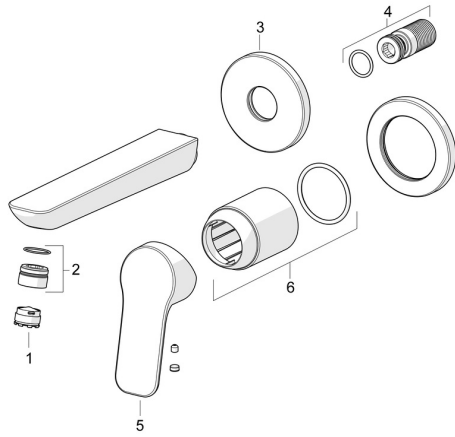

EAN: 4057304019036
static.hansa.com/55602103

Ersatzteile

SP55602103

	Name	Art.-Nr.
01	Luftsprudler, M18.5x1, TJ	59913366
02	Montagering für Luftsprudler Chrom	59913654
03	Rosette, d 75 mm Chrom	59913246
04	Gewindenippel	59913658
05	Hebel Chrom	1014955V
06	Abdeckhülse Chrom	59912511