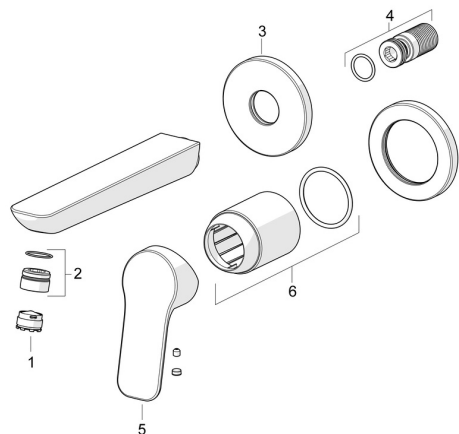

EAN: 4057304019036
static.hansa.com/55602103

Náhradní díly

SP55602103

	Název	Kód
01	Aerator, M18.5x1, Tj	59913366
02	Fitting ring for aerator Chrom	59913654
03	Kryt příruby, d 75 mm Chrom	59913246
04	Závit bradavky	59913658
05	Páka Chrom	1014955V
06	Růžice Chrom	59912511