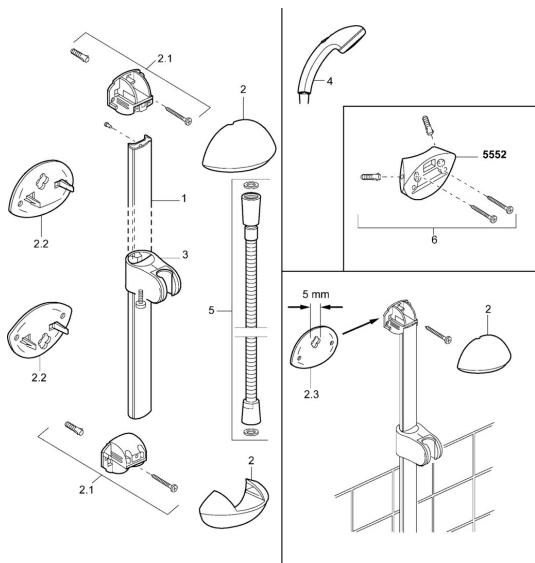

EAN: 4015474002609
static.hansa.com/55590900

Náhradné diely

SP55650140

	Názov	Kód
2	Krytka Chróm/Saténová Ukončené	59911866
2	Krytka Chróm Ukončené	59911865
2.1	Výtokové koleno Chróm Ukončené	59911867
2.2	Záslepka Chróm Ukončené	59911868
2.2	Záslepka Zlatá Ukončené	59911870
2.3	Spacer sleeve Ukončené	59911871
3	Jazdec/nosič sprchy Chróm Ukončené	59911315
3	Jazdec/nosič sprchy Chróm/Saténová Ukončené	59911316
4	Ručná sprcha Chróm/Zlatá Ukončené	599043390
4	Ručná sprcha Chróm/Saténová Ukončené	599043392
4	Ručná sprcha Chróm Ukončené	04330100
5	Sprchová hadica, L=1600 Chróm	04120500