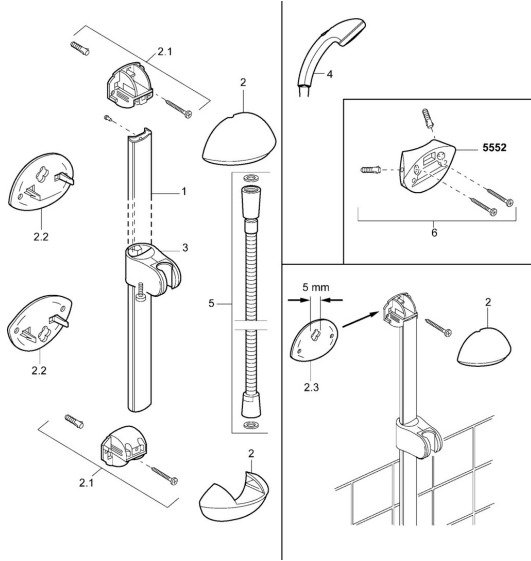

EAN: 4015474002609
static.hansa.com/55590900

Reserveonderdelen

SP55650140

	Naam	Code
2	Kap Chroom/Satijn Stopgezet	59911866
2	Kap Chroom Stopgezet	59911865
2.1	Aansluitstuk Chroom Stopgezet	59911867
2.2	Sierdop Chroom Stopgezet	59911868
2.2	Sierdop Goud Stopgezet	59911870
2.3	Spacer sleeve Stopgezet	59911871
3	Schuifstuk Chroom Stopgezet	59911315
3	Schuifstuk Chroom/Satijn Stopgezet	59911316
4	Handdouche Chroom/Goud Stopgezet	599043390
4	Handdouche Chroom/Satijn Stopgezet	599043392
4	Handdouche Chroom Stopgezet	04330100
5	Doucheslang, L=1600 Chroom	04120500