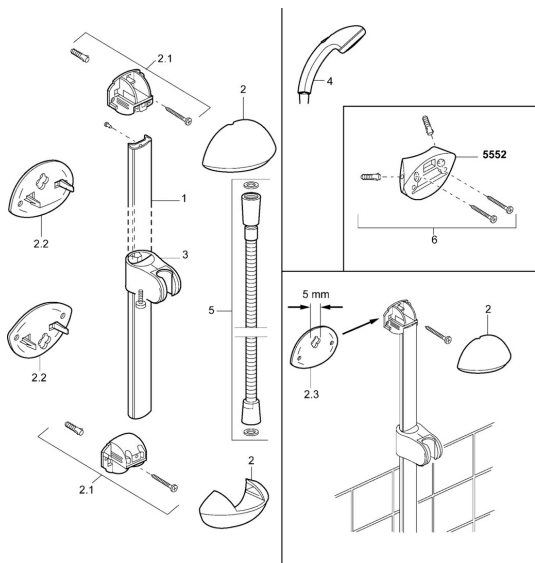

## Pièces de rechange

### SP55650140

	Nom	Code
2	Chape Chrome/Satin <b>Arrêté</b>	59911866
2	Cache Chrome <b>Arrêté</b>	59911865
2.1	Coude à encastrer Chrome <b>Arrêté</b>	59911867
2.2	Capuchon Chrome <b>Arrêté</b>	59911868
2.2	Capuchon Or <b>Arrêté</b>	59911870
2.3	Douille entretoise <b>Arrêté</b>	59911871
3	Curseur pour barre Chrome <b>Arrêté</b>	59911315
3	Curseur pour barre Chrome/Satin <b>Arrêté</b>	59911316
4	Douchette Chrome/or <b>Arrêté</b>	599043390
4	Douchette Chrome/Satin <b>Arrêté</b>	599043392
4	Douchette Chrome <b>Arrêté</b>	04330100
5	Flexible, L=1600 Chrome	04120500