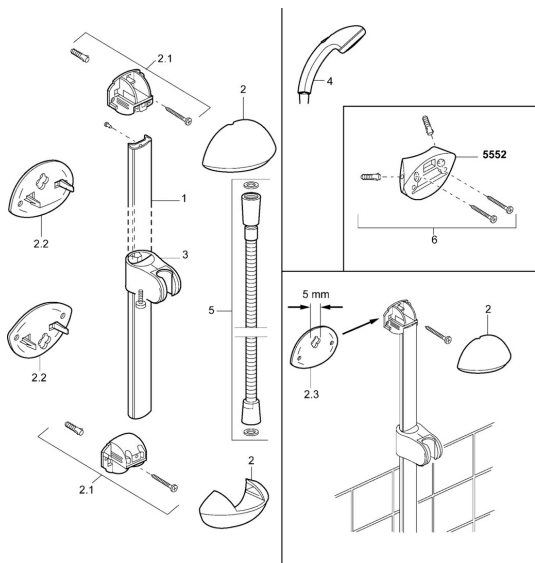

EAN: 4015474002609
static.hansa.com/55590900

Náhradní díly

SP55650140

	Název	Kód
2	Krytka Chrom/saténová Ukončeno	59911866
2	Kryt Chrom Ukončeno	59911865
2.1	Připojovací koleno Chrom Ukončeno	59911867
2.2	Záslepka Chrom Ukončeno	59911868
2.2	Záslepka Zlatá Ukončeno	59911870
2.3	Distanční pouzdro Ukončeno	59911871
3	Jezdec sprchy Chrom Ukončeno	59911315
3	Jezdec sprchy Chrom/saténová Ukončeno	59911316
4	Ruční sprcha Chrom/Zlatá Ukončeno	599043390
4	Ruční sprcha Chrom/saténová Ukončeno	599043392
4	Ruční sprcha Chrom Ukončeno	04330100
5	Sprchová hadice, L=1600 Chrom	04120500