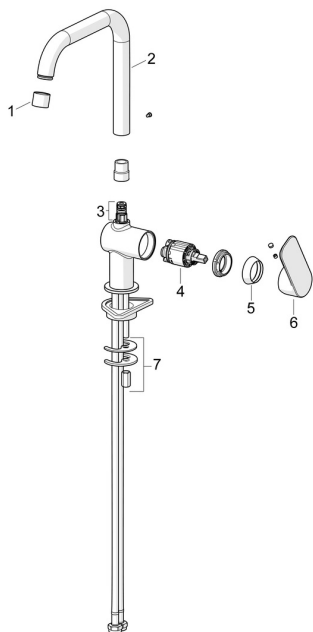

### SP55562203

	Názov	Kód
01	Aerator Chróm	1017133V
02	Výtokové rameno Chróm	1017132V
03	Tesnenie sada	1017131V
04	Kartuš, 3.5 Classic	59913075
05	Krytka Chróm	1017127V
06	Ovládacia rukoväť Chróm	1017126V
07	Upevňovací set	1017128V