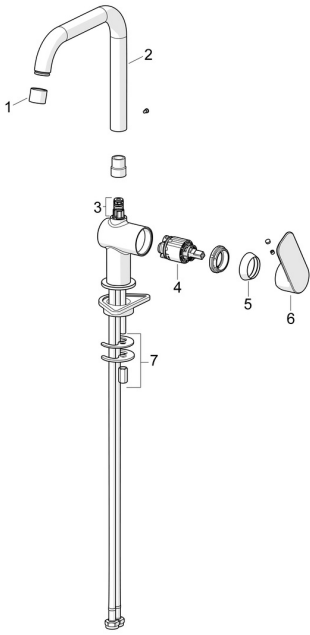

EAN: 4057304019081
static.hansa.com/55562203

Reserveonderdelen

SP55562203

	Naam	Code
01	Mousseur Chroom	1017133V
02	Uitloop Chroom	1017132V
03	Dichting	1017131V
04	Binnenwerk, 3.5 Classic	59913075
05	Kap Chroom	1017127V
06	Hendel Chroom	1017126V
07	Bevestigingsset	1017128V