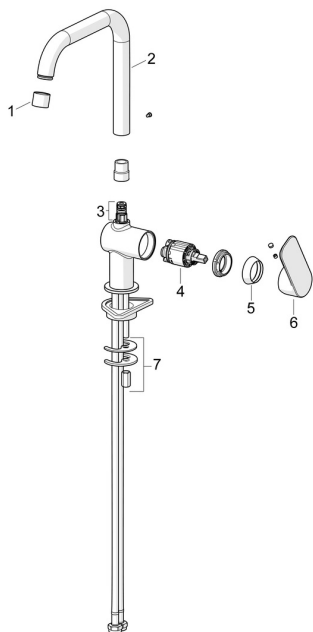

## Parti di ricambio

### SP55562203

	Nome	Codice
01	Aeratore Cromo	1017133V
02	Bocca Cromo	1017132V
03	Kit di guarnizione	1017131V
04	Cartuccia, 3,5 Classic	59913075
05	Cappuccio Cromo	1017127V
06	Leva Cromo	1017126V
07	Set di fissaggio	1017128V