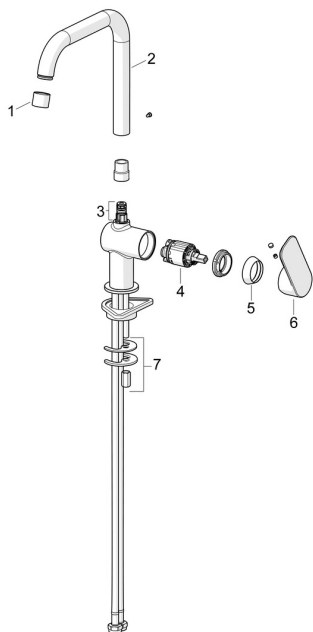

## Pièces de rechange

### SP55562203

	Nom	Code
01	Aérateur Chrome	1017133V
02	Bec Chrome	1017132V
03	Set de fixation pour bec	1017131V
04	Cartouche, 3.5 Classic	59913075
05	Chape Chrome	1017127V
06	Levier Chrome	1017126V
07	Ensemble de fixation	1017128V