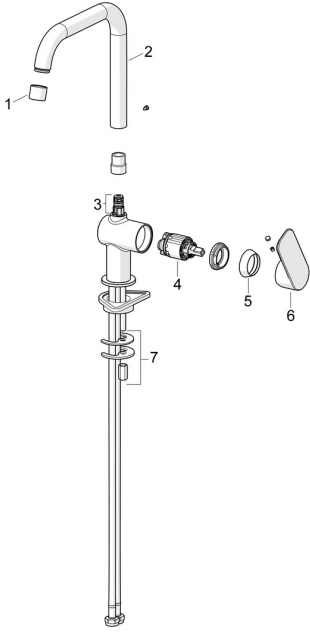

EAN: 4057304019081
static.hansa.com/55562203

Ersatzteile

SP55562203

	Name	Art.-Nr.
01	Luftsprudler Chrom	1017133V
02	Auslauf Chrom	1017132V
03	Dichtungskit	1017131V
04	Kartusche, 3.5 Classic	59913075
05	Abdeckkappe Chrom	1017127V
06	Hebel Chrom	1017126V
07	Befestigungssatz	1017128V