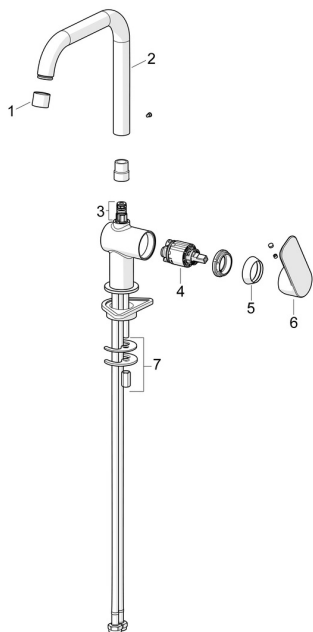

## Náhradní díly

### SP55562203

	Název	Kód
01	Aerator Chrom	1017133V
02	Výtokové rameno Chrom	1017132V
03	Těsnící sada	1017131V
04	Kartuše, 3.5 Classic	59913075
05	Krytka Chrom	1017127V
06	Páka Chrom	1017126V
07	Upevňovací set	1017128V