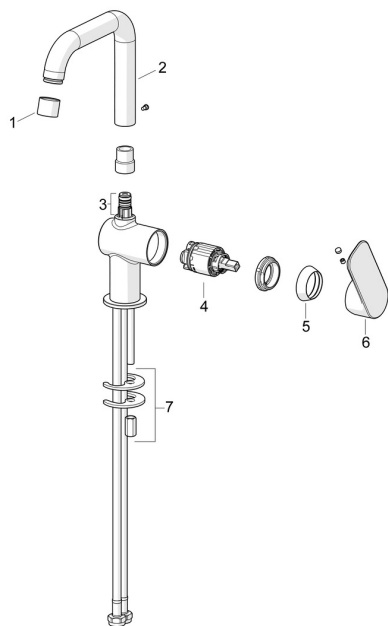

## Reserveonderdelen

### SP55552203

	Naam	Code
01	Mousseur Chroom	1017130V
02	Uitloop Chroom	1017129V
03	Dichting	1017131V
04	Binnenwerk, 3.5 Classic	59913075
05	Kap Chroom	1017127V
06	Hendel Chroom	1017126V
07	Bevestigingsset	1017128V