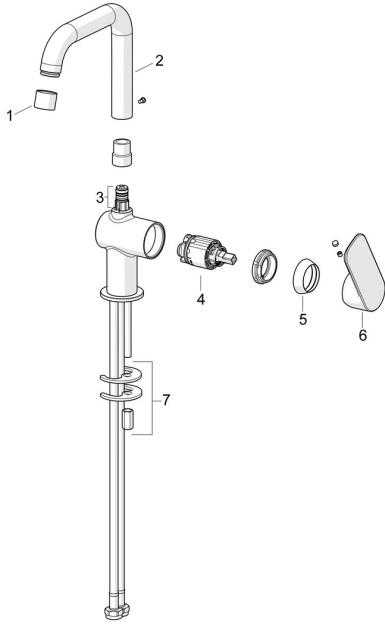

## Spare parts

### SP55552203

	Name	Code
01	Aerator Chrome	1017130V
02	Spout Chrome	1017129V
03	Sealing kit	1017131V
04	Cartridge, 3.5 Classic	59913075
05	Covering cap Chrome	1017127V
06	Lever Chrome	1017126V
07	Fixing set	1017128V