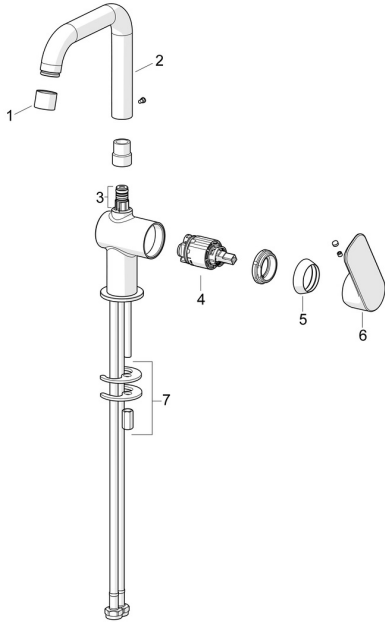

EAN: 4057304019029
static.hansa.com/55552203

Ersatzteile

SP55552203

	Name	Art.-Nr.
01	Luftsprudler Chrom	1017130V
02	Auslauf Chrom	1017129V
03	Dichtungskit	1017131V
04	Kartusche, 3.5 Classic	59913075
05	Abdeckkappe Chrom	1017127V
06	Hebel Chrom	1017126V
07	Befestigungssatz	1017128V