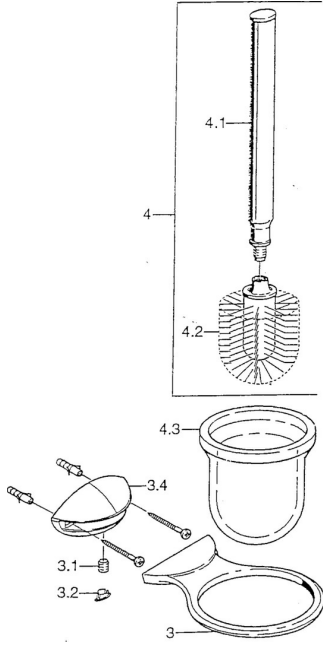

EAN: 4015474002562
static.hansa.com/5555090092

Náhradné diely

SP55550900

	Názov	Kód
3	Chróm Ukončené	59911814
3	Chróm/Saténová Ukončené	59911815
3.1	Upevňovacia skrutka, M8x8 Ukončené	59911806
3.2	Chróm/Saténová Ukončené	59911808
3.2	Chróm Ukončené	59911807
4	Chróm Ukončené	59911639
4.2	, M 12	59911637
4.3	Glass Sklo/Zrkadlo Ukončené	59911638