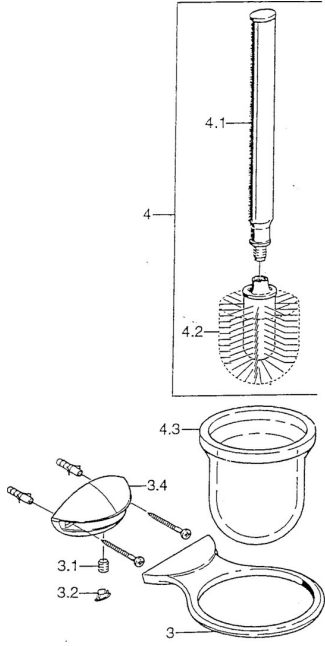

EAN: 4015474002562
static.hansa.com/5555090092

Reserveonderdelen

SP55550900

	Naam	Code
3	Toiletborstel Chroom Stopgezet	59911814
3	Toiletborstel Chroom/Satijn Stopgezet	59911815
3.1	Bevestigingsschroeven, M8x8 Stopgezet	59911806
3.2	Plug Chroom/Satijn Stopgezet	59911808
3.2	Plug Chroom Stopgezet	59911807
4	Toiletborstel Chroom Stopgezet	59911639
4.2	Borstel, M 12	59911637
4.3	Glas Glas/Spiegel Stopgezet	59911638