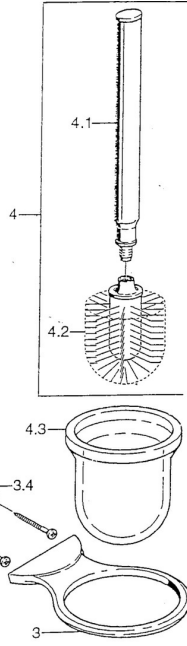

EAN: 4015474002562
static.hansa.com/5555090092

Parti di ricambio

SP55550900

	Nome		Codice
3	WC Portascopino Cromo	Fuori produzione	59911814
3	WC Portascopino Cromo/Satinato	Fuori produzione	59911815
3.1	Viti di fissaggio, M8x8	Fuori produzione	59911806
3.2	Tappo Cromo/Satinato	Fuori produzione	59911808
3.2	Tappo Cromo	Fuori produzione	59911807
4	WC Portascopino Cromo	Fuori produzione	59911639
4.2	Spazzolino, M 12		59911637
4.3	Bicchieri Vetro/Specchio	Fuori produzione	59911638