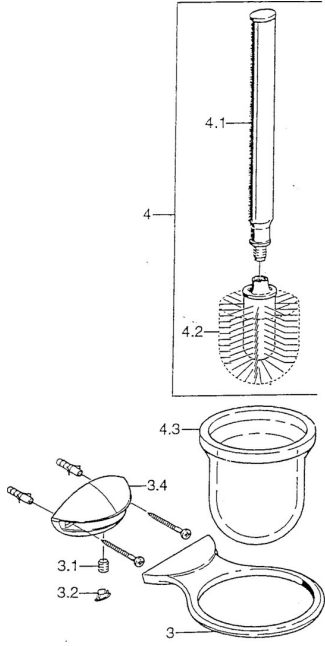

EAN: 4015474002562
static.hansa.com/5555090092

Pièces de rechange

SP55550900

	Nom	Code
3	porte-brosse WC Chrome Arrêté	59911814
3	porte-brosse WC Chrome/Satin Arrêté	59911815
3.1	Vis, M8x8 Arrêté	59911806
3.2	Bouchon cache trou Chrome/Satin Arrêté	59911808
3.2	Bouchon cache trou Chrome Arrêté	59911807
4	porte-brosse WC Chrome Arrêté	59911639
4.2	brosse, M 12	59911637
4.3	Verre Verre/Miroir Arrêté	59911638