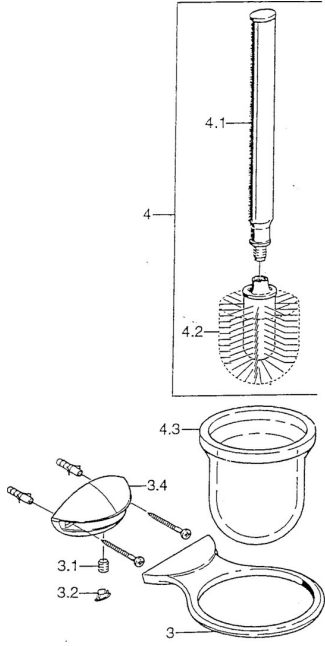

EAN: 4015474002562
static.hansa.com/5555090092

Ersatzteile

SP55550900

	Name	Art.-Nr.
3	Toilettenbürstengarnitur Chrom Ausgelaufen	59911814
3	Toilettenbürstengarnitur Chrom/Seidenmatt Ausgelaufen	59911815
3.1	Befestigungsschraube, M8x8 Ausgelaufen	59911806
3.2	Blindstopfen Chrom/Seidenmatt Ausgelaufen	59911808
3.2	Blindstopfen Chrom Ausgelaufen	59911807
4	Toilettenbürstengarnitur Chrom Ausgelaufen	59911639
4.2	Bürste, M 12	59911637
4.3	Glas Glas/Spiegel Ausgelaufen	59911638