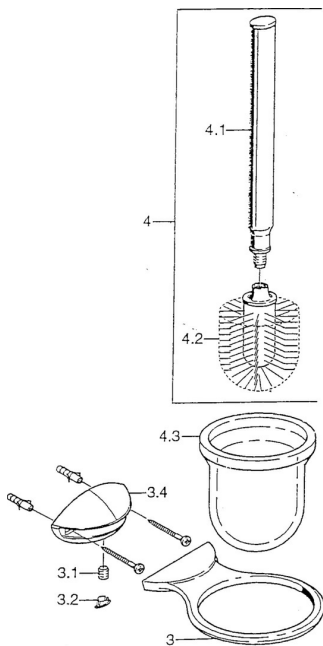

## Náhradní díly

### SP55550900

	Název	Kód
3	WC brush and holder Chrom <b>Ukončeno</b>	59911814
3	WC brush and holder Chrom/saténová <b>Ukončeno</b>	59911815
3.1	Upevňovací šroub, M8x8 <b>Ukončeno</b>	59911806
3.2	Plug Chrom/saténová <b>Ukončeno</b>	59911808
3.2	Plug Chrom <b>Ukončeno</b>	59911807
4	WC brush and holder Chrom <b>Ukončeno</b>	59911639
4.2	Štětka, M 12	59911637
4.3	Sklo Sklo/Zrcadlo <b>Ukončeno</b>	59911638