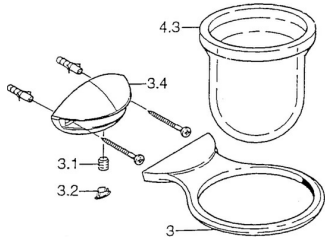

EAN: 4015474002555
static.hansa.com/55550900

Náhradné diely

SP55550900

	Názov	Kód
3	Chróm Ukončené	59911814
3	Chróm/Saténová Ukončené	59911815
3.1	Upevňovacia skrutka, M8x8 Ukončené	59911806
3.2	Chróm/Saténová Ukončené	59911808
3.2	Chróm Ukončené	59911807
4	Chróm Ukončené	59911639
4.2	, M 12	59911637
4.3	Glass Sklo/Zrkadlo Ukončené	59911638