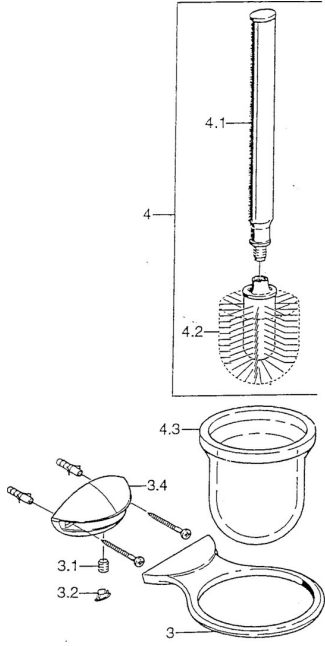

EAN: 4015474002555
static.hansa.com/55550900

Reserveonderdelen

SP55550900

	Naam	Code
3	Toiletborstel Chroom Stopgezet	59911814
3	Toiletborstel Chroom/Satijn Stopgezet	59911815
3.1	Bevestigingsschroeven, M8x8 Stopgezet	59911806
3.2	Plug Chroom/Satijn Stopgezet	59911808
3.2	Plug Chroom Stopgezet	59911807
4	Toiletborstel Chroom Stopgezet	59911639
4.2	Borstel, M 12	59911637
4.3	Glas Glas/Spiegel Stopgezet	59911638